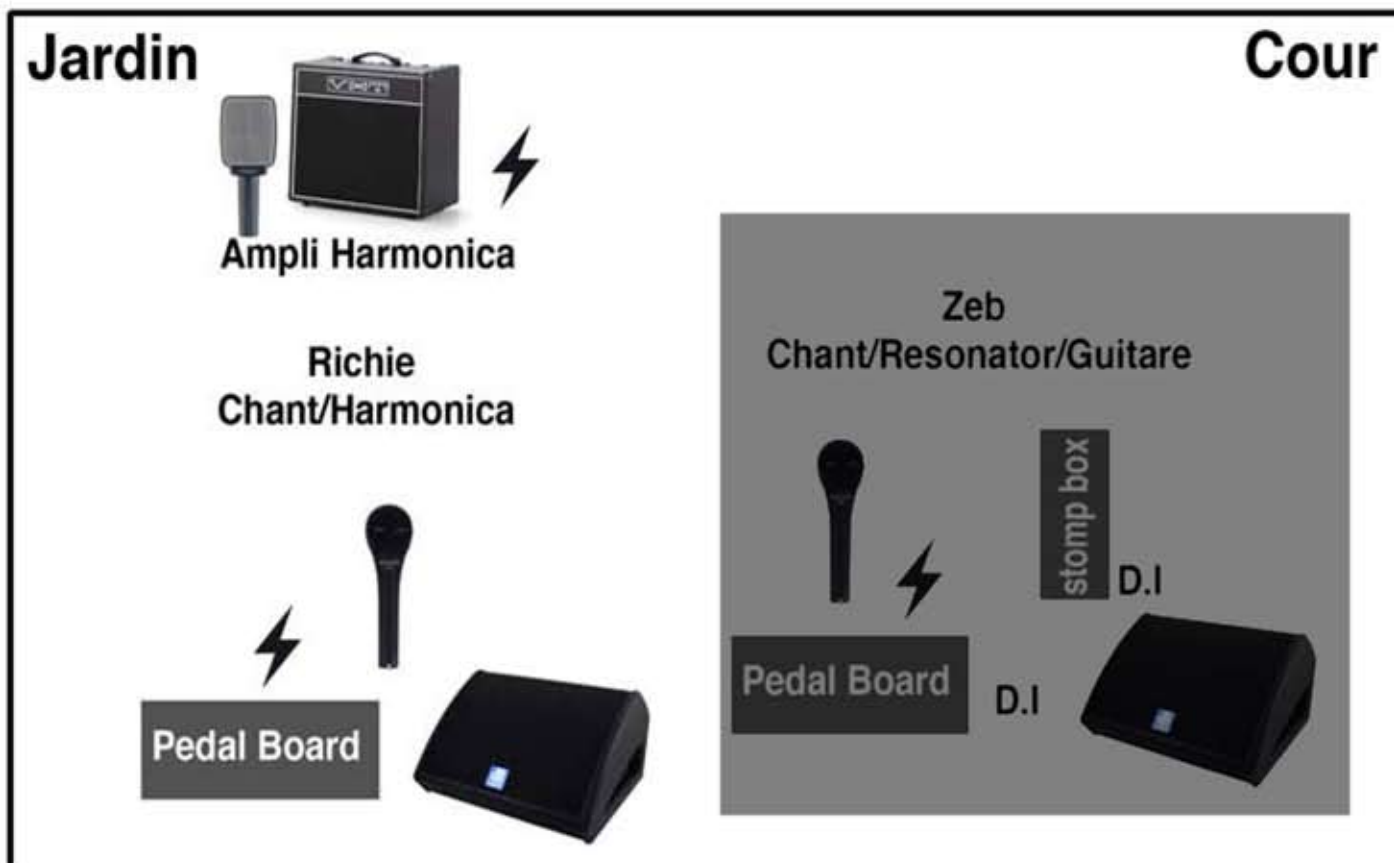

Fiche technique

EN DUO

contact Richie : 06 62 41 38 95
deltablow.production@icloud.com

2 Musiciens
1 Chanteur / Guitariste
1 Chanteur / Harmoniciste

praticable
2Mx2M

Voie	Micros
------	--------

1 Stomp Box	1 D.I.
2 Guitare resonator (ampli-fourni)	2 Sennheiser E 906 (fourni) + D.I
3 Voix lead Zeb	3 Audix OM6 (fourni)
4 Voix /Harmo. Richie	4 Beyerdynamic TGV70D (fourni)
5 Ampli Harmonica /micro HF(fournis)	5 Sennheiser E609 (fourni)
6 Harmo Richie	6 micro HF style SM 58 (fourni)

au total fournir 2 D.I.