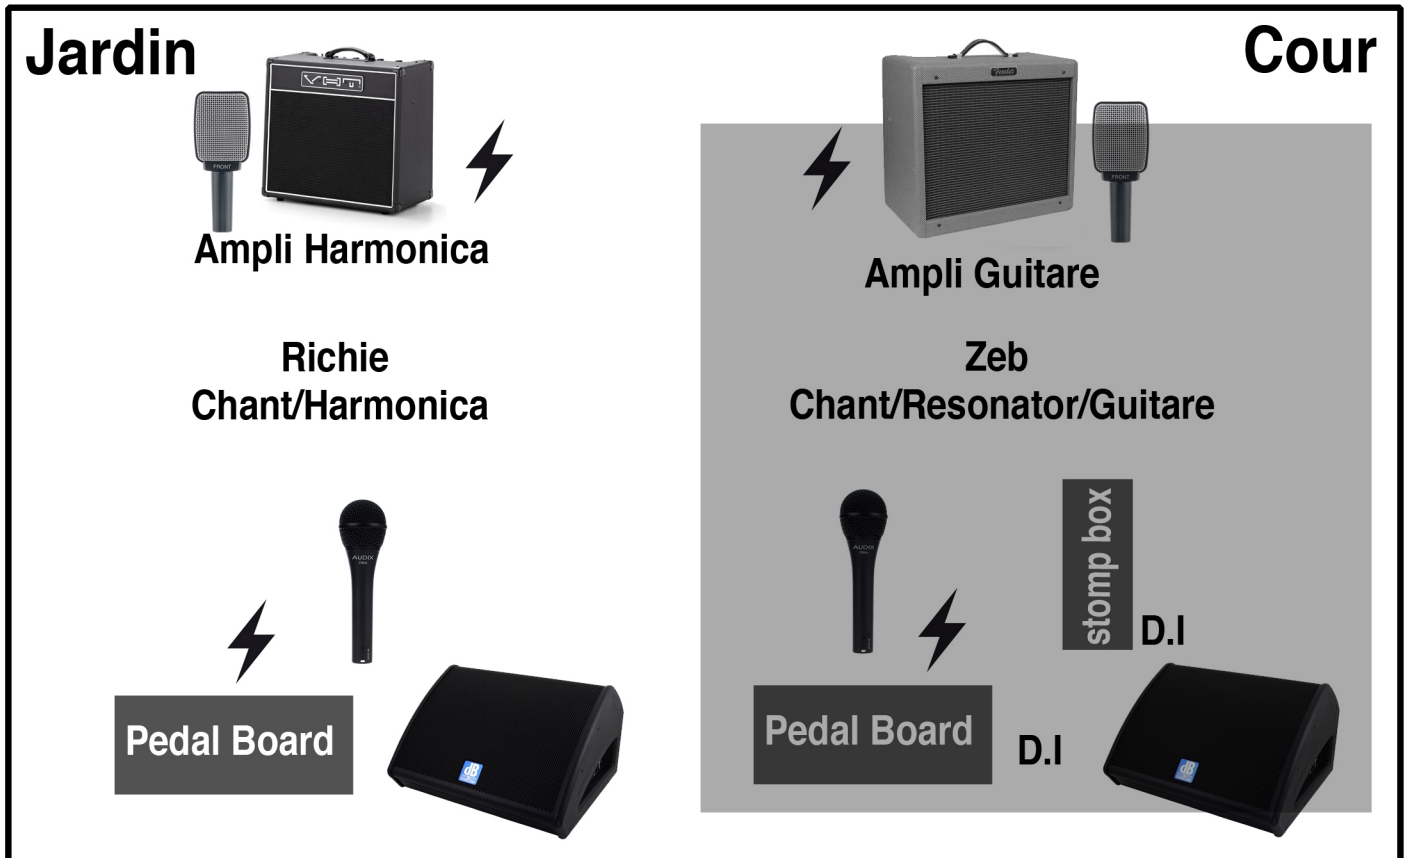

Fiche technique

EN DUO

contact Richie : 06 62 41 38 95
deltablou.production@icloud.com

2 Musiciens
1 Chanteur / Guitariste
1 Chanteur / Harmoniciste

Praticable 2m x2m

Voie	Micros
------	--------

- | | |
|--|---|
| 1 Stomp Box | 1 D.I. |
| 2 Guitare resonator ampli blues junior | 2 D.I ou Ampli Guitare Sennheiser e 906 |
| 3 Voix lead Zeb | 3 Beyerdynamic TG V70 + D.I. |
| 4 Voix /Harmonica Richie | 4 Audix OM6 |
| 5 Ampli Harmonica VHT | 5 Sennheiser E609 |
| 6 Harmoridoo | 6 Micro hf |

Amplis et micros fournis - à fournir 3 D.I.